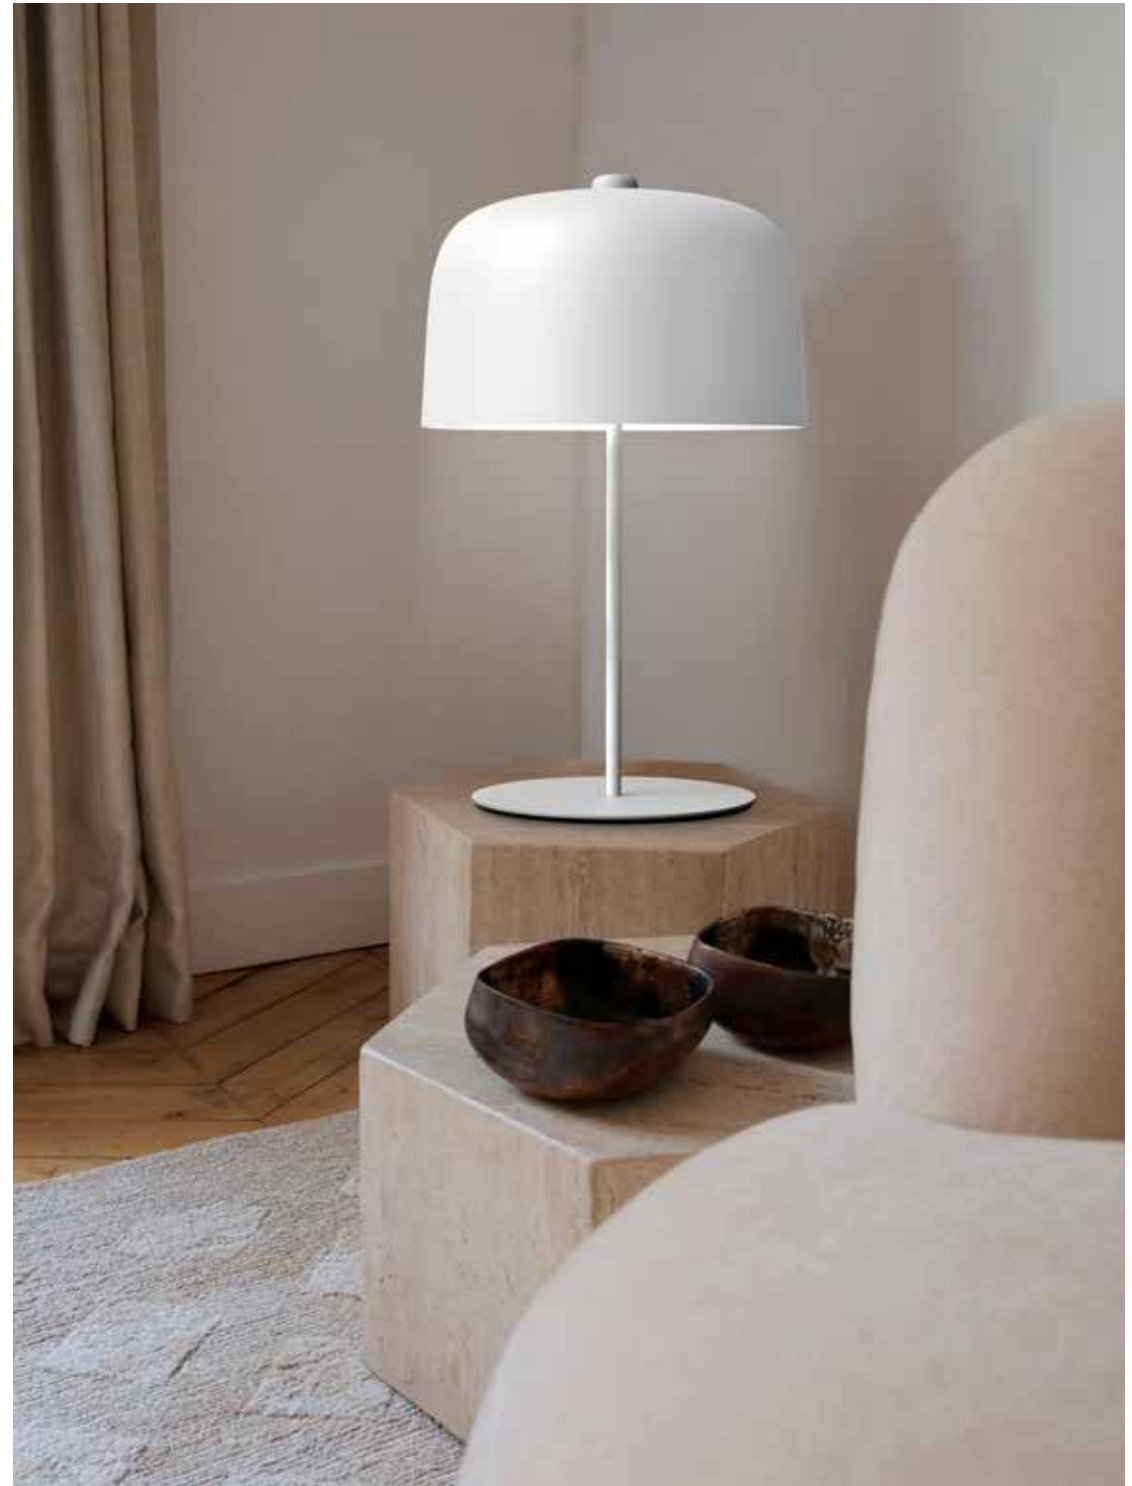

Archirivolto

Zile

ARCHIRIVOLTO 2020

PANTONE 407

PANTONE 4775

PANTONE 5507

SONO PURA
VIBRAZIONE ARMONICA
INFLUSSI BENEFICI

CAMPANA TIBETANA - ZILE

ZILE

Archirivolto

Zile

EN Zile is, in all respects, an eco-friendly light. The lampshade is made of a long-lasting bioplastic (PLA) which is normally used in the packaging industry as a compostable material. It is composed of 80% renewable sources as it is made from by-products in production of industrial use, i.e sugar, sugarcane, corn and cellulose, with manufacturing processes being of low environmental impact (with limited CO₂ emissions). Almost all the lamp's elements are recyclable and/or recycled. The range comprises floor lamps, table lamps and pendant lights.

IT A tutti gli effetti Zile è una lampada green. Il materiale del paralume è una plastica bio-durevole (PLA) che viene solitamente utilizzata nel mondo del packaging come materiale compostabile. Proviene all'80% da fonti rinnovabili, la materia prima da cui proviene deriva infatti dagli scarti della produzione di zucchero per uso industriale, quali la canna da zucchero, il mais e la cellulosa e i processi produttivi impiegati sono a basso impatto ambientale (contenuta emissione di CO₂). La quasi totalità dei componenti di cui è composta la lampada, sono riciclabili e/o riciclati. Si compone di lampada da terra, da tavolo e sospensione.